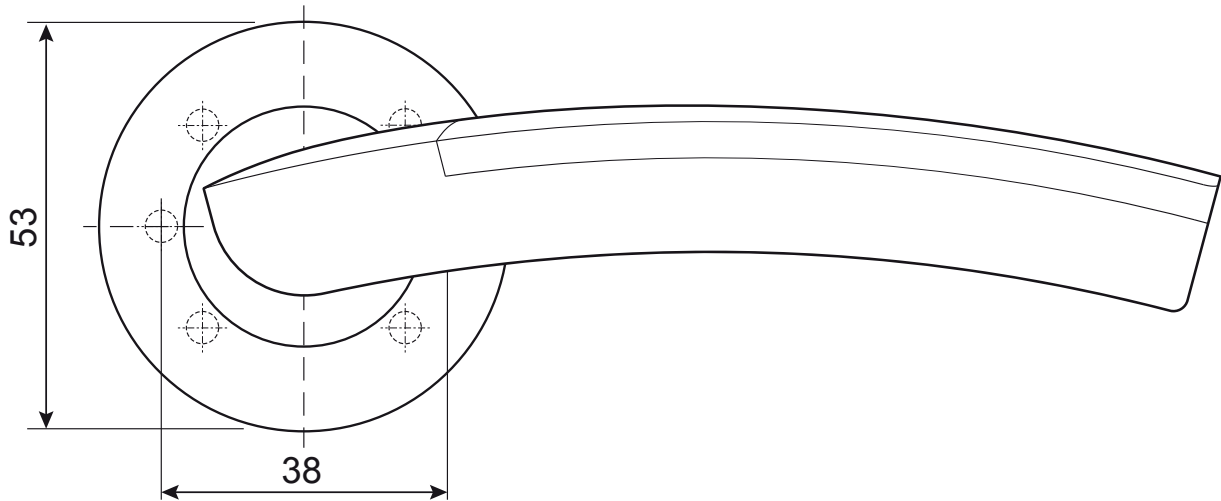

Ручки дверные Н-04026-А (Spindle 105) (B2B)

Квадрат 8x8