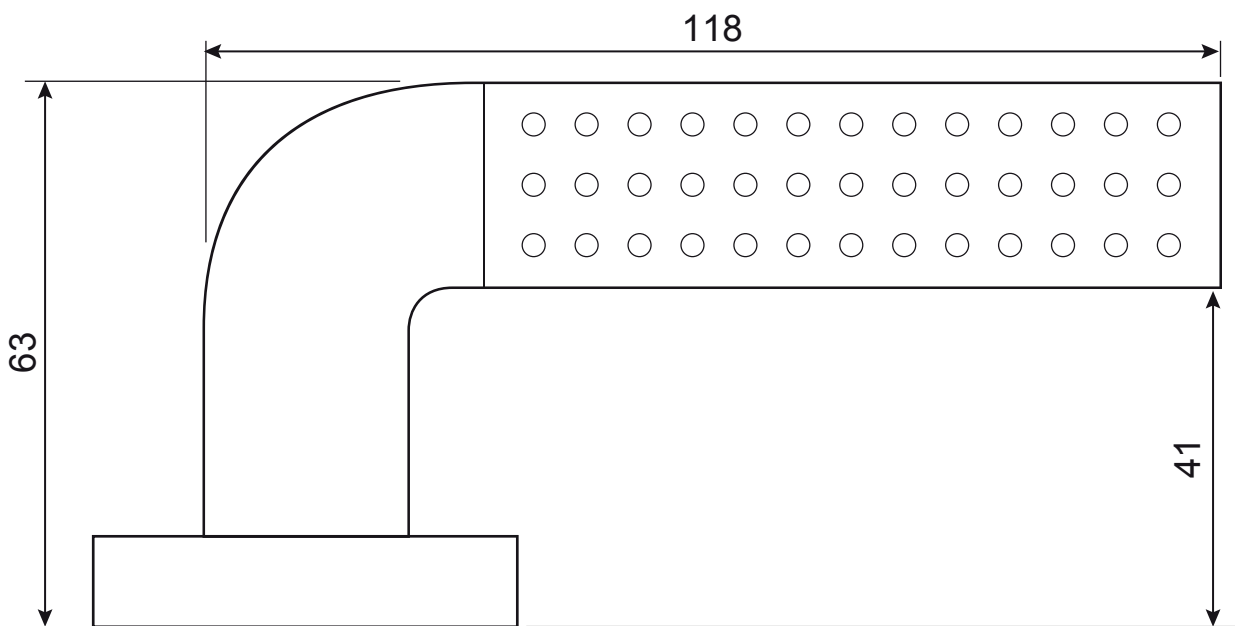

Ручки дверные Н-04026-А (Spindle 105) (B2B)

Квадрат 8x8