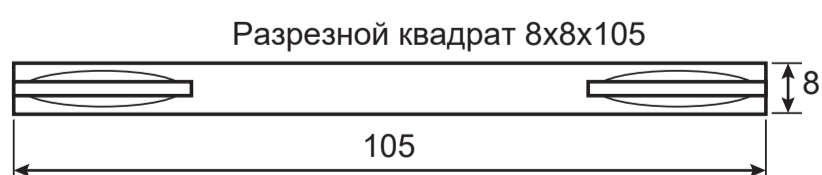

## Ручки дверные SLIM H-40137

Пластиковый  
шаблон  
2 шт.

Саморезы  
ST3\*20 мм, 8 шт.

Разрезной квадрат 8x8x105

Стяжки SCR-M4\*12\*(33)\*30 мм  
2 шт.

Винт фиксации  
накладки  
M4\*6, 2 шт.

Ключ шестигранный для  
фиксации ручки  
Ф3\*19\*50мм – 1 шт.

Винт фиксации  
ручки  
M4\*8, 2 шт.

Ключ шестигранный для  
фиксации накладки  
Ф2\*19\*50мм – 1 шт.