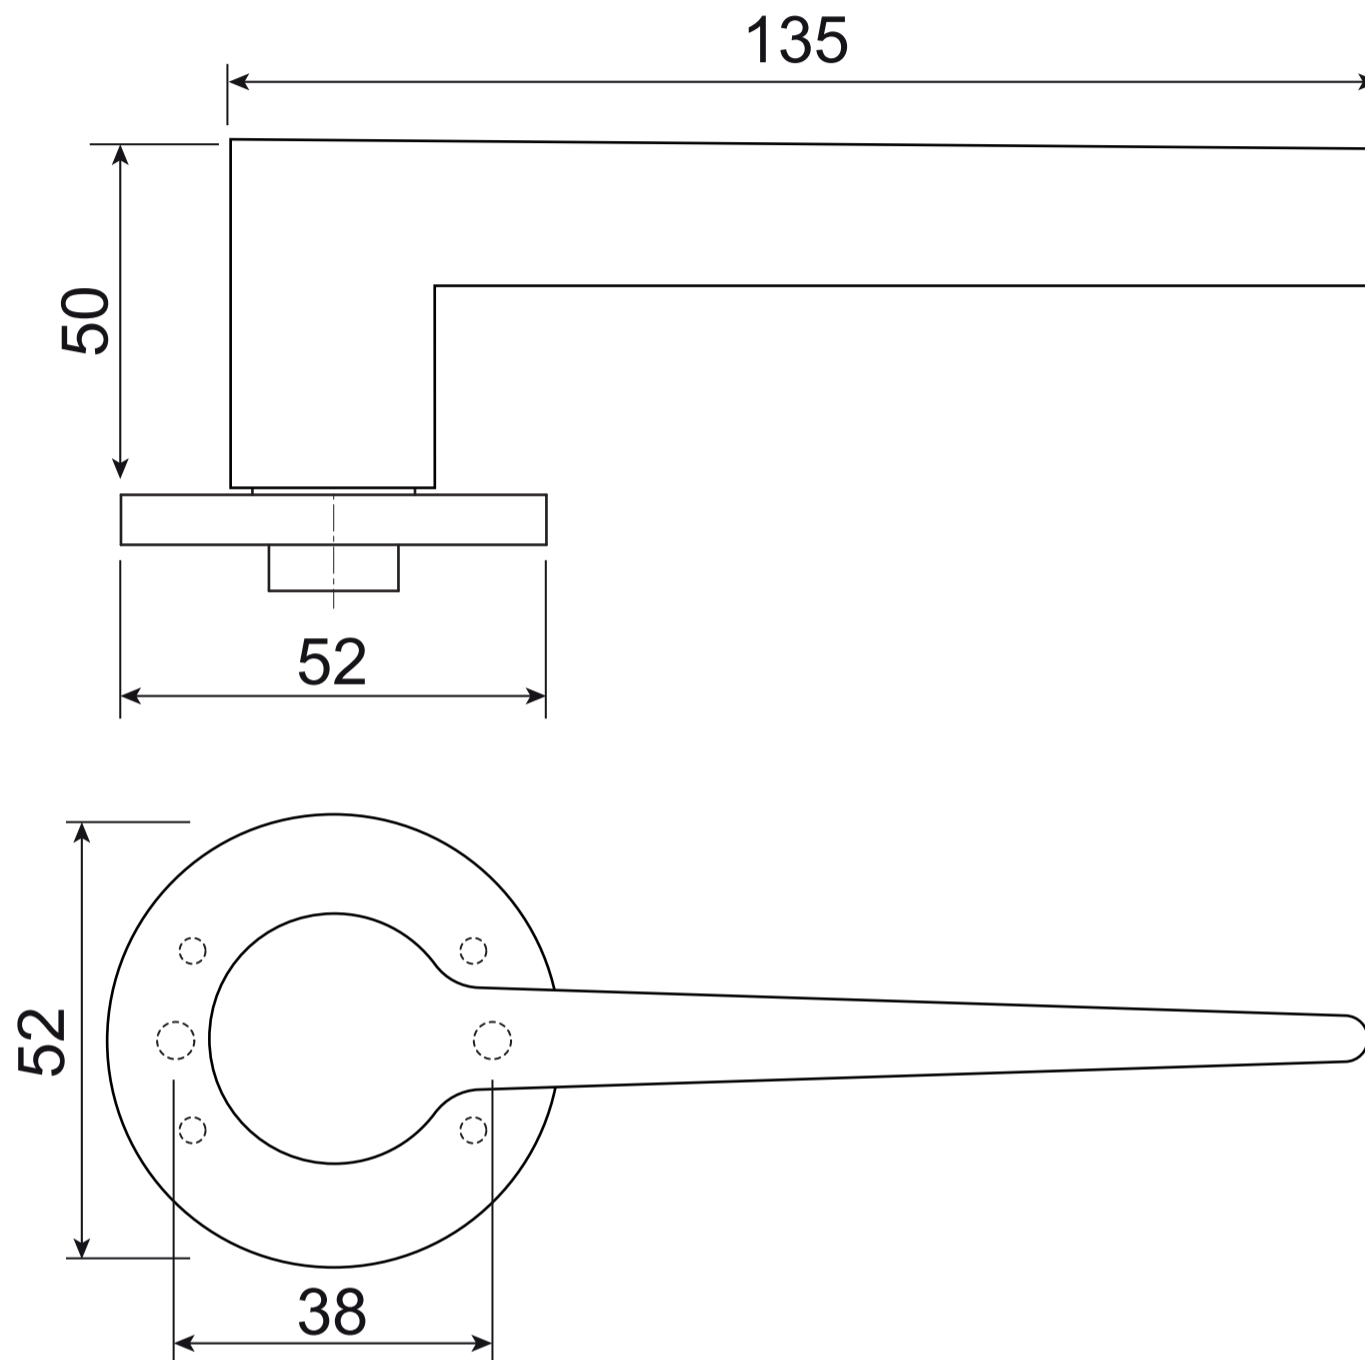

## Ручки дверные SLIM H-40137

Пластиковый  
шаблон  
2 шт.

Саморезы  
ST3\*20 мм, 8 шт.

Разрезной квадрат 8x8x105

Стяжки SCR-M4\*12\*(33)\*30 мм  
2 шт.

Винт фиксации  
накладки  
M4\*6, 2 шт.

Ключ шестигранный для  
фиксации ручки  
Ф3\*19\*50мм – 1 шт.

Винт фиксации  
ручки  
M4\*8, 2 шт.

Ключ шестигранный для  
фиксации накладки  
Ф2\*19\*50мм – 1 шт.