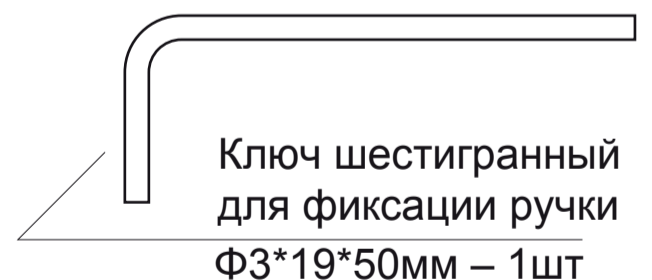

Code Deco

Ручки дверные SLIM H-30122

Пластиковый
шаблон
2шт

Разрезной квадрат 8x8

M4*30мм
2 шт.

Втулка
стяжки, 2 шт.

M4*12мм
2 шт.

Саморезы
ST3*20мм, 8 шт.

Винт фиксации
ручки
M4*8, 2 шт.

Ключ шестигранный
для фиксации накладки
Ф2*19*50мм – 1шт

Ключ шестигранный
для фиксации ручки
Ф3*19*50мм – 1шт