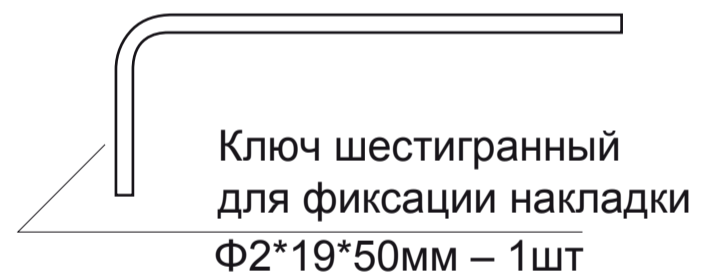

Ключ шестигранный
для фиксации накладки
Ф2*19*50мм – 1шт