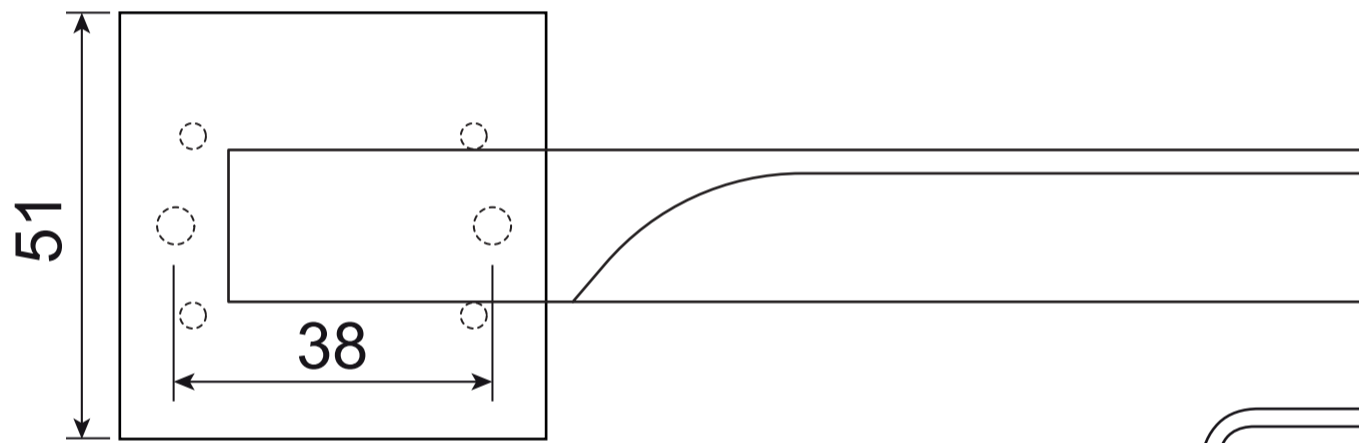

Code Deco

Ручки дверные SLIM H-30122

Пластиковый
шаблон
2шт

Разрезной квадрат 8x8

M4*30мм
2 шт.

Втулка
стяжки, 2 шт.

M4*12мм
2 шт.

Саморезы
ST3*20мм, 8 шт.

Винт фиксации
ручки
M4*8, 2 шт.

Ключ шестигранный
для фиксации накладки
Ф2*19*50мм – 1шт

Ключ шестигранный
для фиксации ручки
Ф3*19*50мм – 1шт