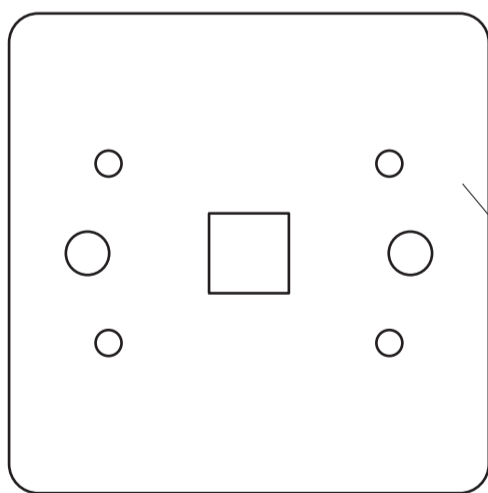

Code Deco

Ручки дверные SLIM H-30122

Пластиковый
шаблон
2шт

Разрезной квадрат 8x8

M4*30мм
2 шт.

Втулка
стяжки, 2 шт.

M4*12мм
2 шт.

Саморезы
ST3*20мм, 8 шт.

Винт фиксации
ручки
M4*8, 2 шт.

Ключ шестигранный
для фиксации накладки
Ф2*19*50мм – 1шт

Ключ шестигранный
для фиксации ручки
Ф3*19*50мм – 1шт