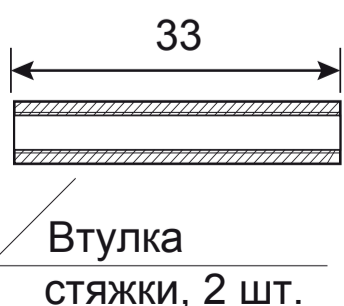

Code Deco

Ручки дверные SLIM H-30122

Пластиковый
шаблон
2шт

Разрезной квадрат 8x8

M4*30мм
2 шт.

Втулка
стяжки, 2 шт.

M4*12мм
2 шт.

Саморезы
ST3*20мм, 8 шт.

Винт фиксации
ручки
M4*8, 2 шт.

Ключ шестигранный
для фиксации накладки
Ф2*19*50мм – 1шт

Ключ шестигранный
для фиксации ручки
Ф3*19*50мм – 1шт