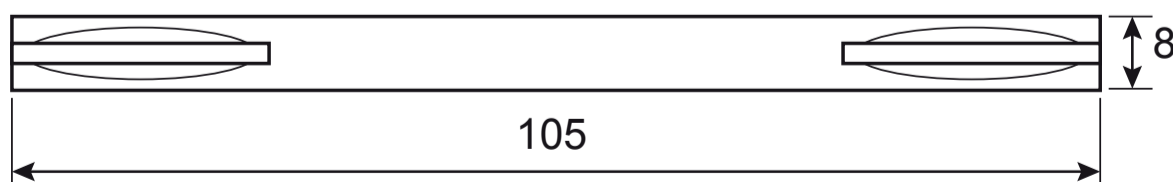

Code Deco

Ручки дверные SLIM H-30122

Пластиковый
шаблон
2шт

Разрезной квадрат 8x8

M4*30мм
2 шт.

Втулка
стяжки, 2 шт.

M4*12мм
2 шт.

Саморезы
ST3*20мм, 8 шт.

Винт фиксации
ручки
M4*8, 2 шт.

Ключ шестигранный
для фиксации накладки
Ф2*19*50мм – 1шт

Ключ шестигранный
для фиксации ручки
Ф3*19*50мм – 1шт