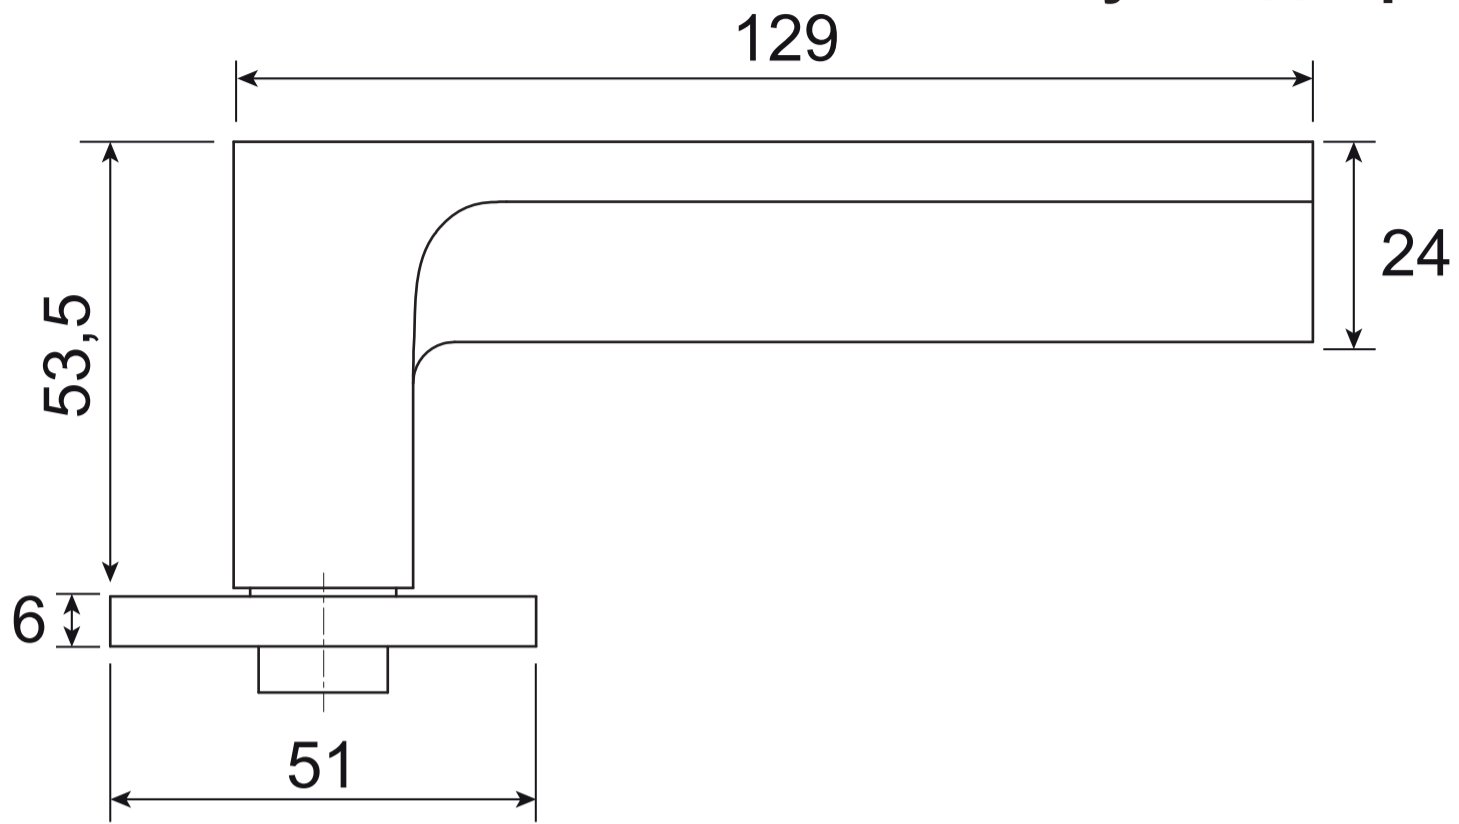

Code Deco

Ручки дверные SLIM H-30122

Пластиковый
шаблон
2шт

Разрезной квадрат 8x8

M4*30мм
2 шт.

Втулка
стяжки, 2 шт.

M4*12мм
2 шт.

Саморезы
ST3*20мм, 8 шт.

Винт фиксации
ручки
M4*8, 2 шт.

Ключ шестигранный
для фиксации накладки
Ф2*19*50мм – 1шт

Ключ шестигранный
для фиксации ручки
Ф3*19*50мм – 1шт