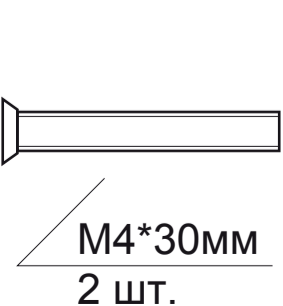

Code Deco

Ручки дверные SLIM H-30122

Пластиковый
шаблон
2шт

Разрезной квадрат 8x8

M4*30мм
2 шт.

Втулка
стяжки, 2 шт.

M4*12мм
2 шт.

Саморезы
ST3*20мм, 8 шт.

Винт фиксации
ручки
M4*8, 2 шт.

Ключ шестигранный
для фиксации накладки
Ф2*19*50мм – 1шт

Ключ шестигранный
для фиксации ручки
Ф3*19*50мм – 1шт